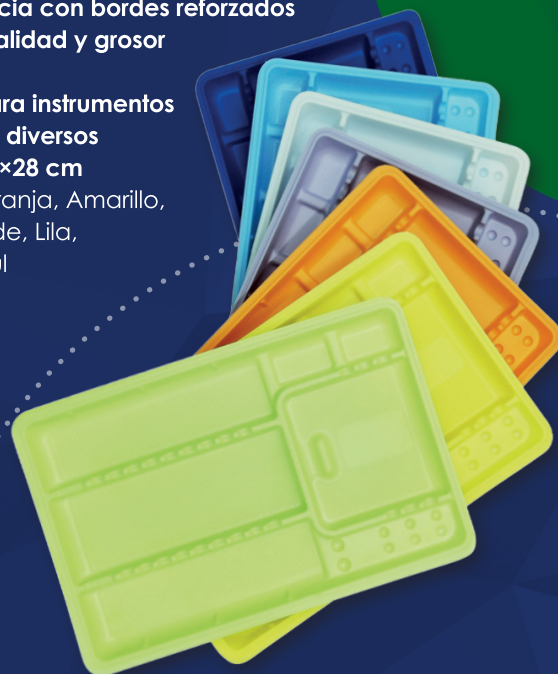

Management
System Certified
UNI CEI EN ISO
13485:2021

Nuestros productos más distintivos

HELIO INSTANTÁNEO DESECHABLE

Fabricado en tejido no tejido soft-touch, especialmente diseñado para las zonas más sensibles del cuerpo. Al presionar el centro de la bolsa, se activa de inmediato un proceso endotérmico de enfriamiento instantáneo (-4 °C*). Dispositivo médico de clase IIa. *Ensayo de laboratorio a 20 °C sin contacto.*

- **Fórmula exclusiva patentada de Dispotech**
- **Medidas: 14x18 cm**

SERVILLETAS DESECHABLES: MÁXIMA ABSORCIÓN E IMPERMEABILIDAD

- **Máxima absorción**
- **Protección impermeable**
- **Medidas: 33x45 cm**
- **Colores:** 2 capas de papel + 1 capa de polietileno Blanco, Azul, Verde, Rosa, Amarillo, Celeste, Baby, Melocotón.
1 capa de papel + 1 capa de polietileno Azul médico, Negro, Verde Fresh, Rojo vino, Fucsia, Lila, Naranja, Gris

BABEROS DESECHABLES EN ROLLO

- Una capa de pura celulosa unida a una capa de polietileno
- Alta absorción, impermeabilidad y resistencia al desgarro
- Con cintas y escote para mayor comodidad del paciente
- **Medidas: 50x60 cm (80 baberos) | 50x80 cm (60 baberos)**
- **Colores:** Naranja, Azul oscuro, Fucsia, Lila, Melocotón, Rojo vino, Verde manzana, Celeste, Blanco, Amarillo, Rosa, Verde

BANDEJAS DESECHABLES

- Disponibles en versión lisa o rugosa
- Alta resistencia con bordes reforzados
- Excelente calidad y grosor del material
- Prácticas para instrumentos y materiales diversos
- **Medidas: 18x28 cm**
- **Colores:** Naranja, Amarillo, Blanco, Verde, Lila, Celeste, Azul